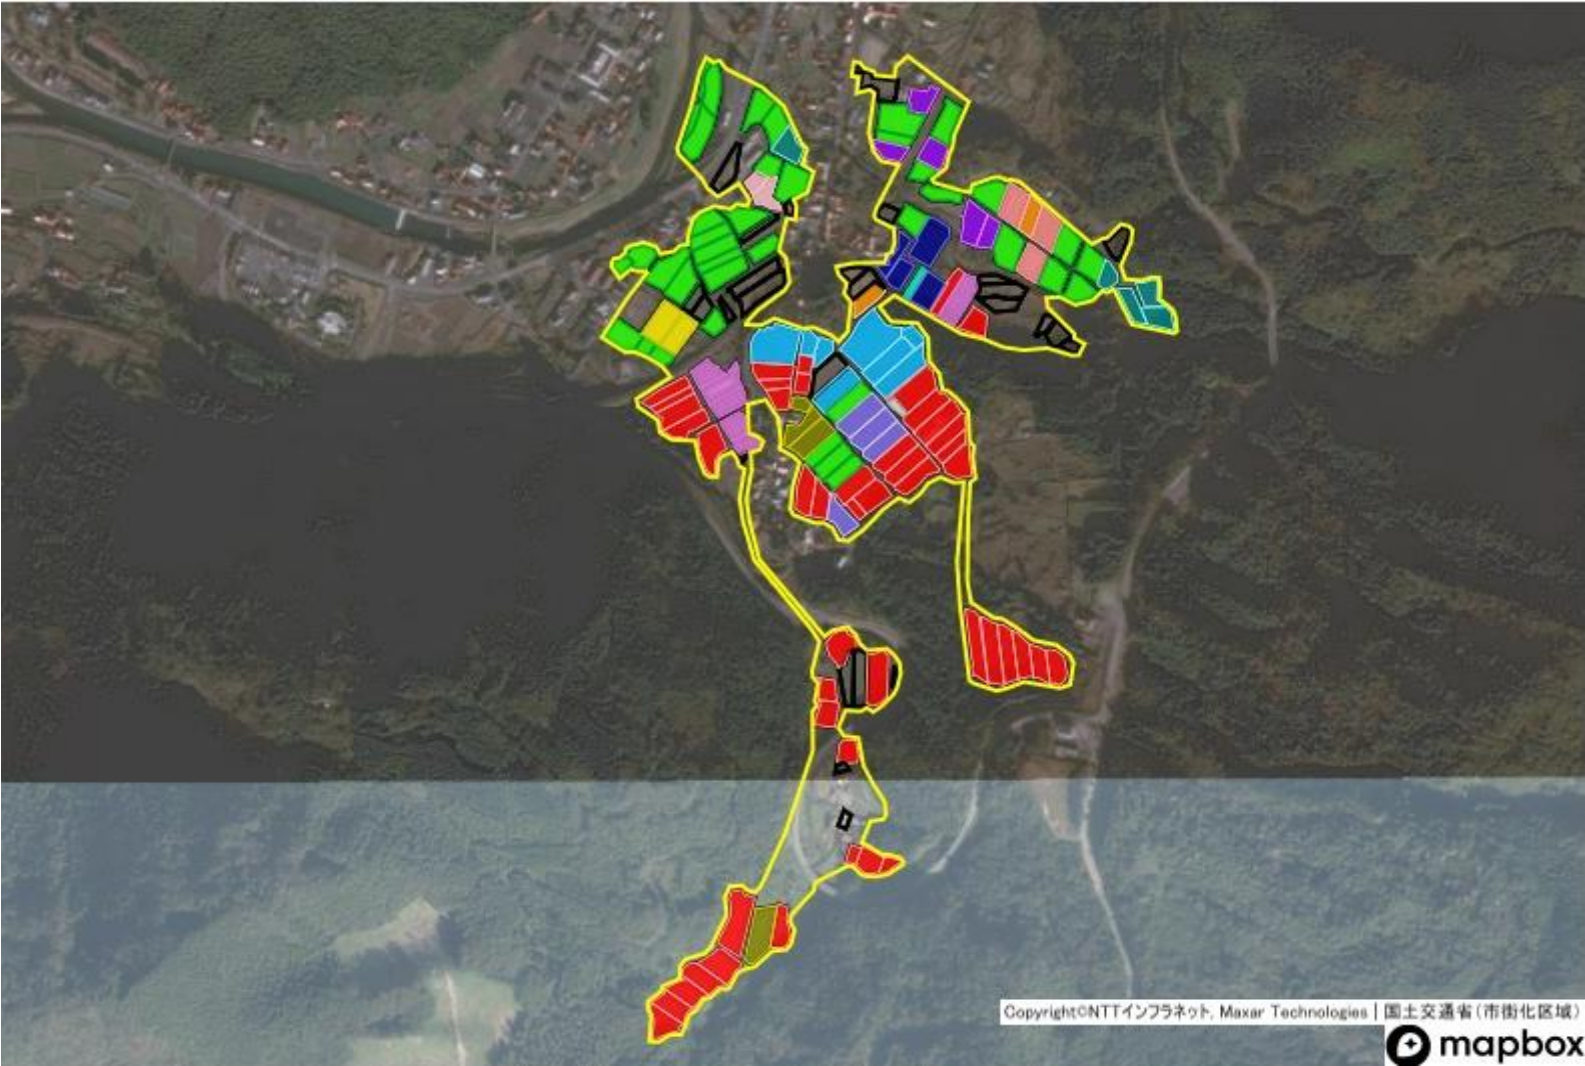

津和野地域(中座・門林集落)

【凡例】	
農地	耕作者
[Pink]	1
[Red]	2
[Yellow-Green]	3
[Light Blue]	4
[Light Pink]	5
[White]	6
[Orange]	7
[Light Purple]	8
[Purple]	9
[Magenta]	11
[Yellow]	12
[Teal]	13
[Dark Blue]	14
[Bright Green]	16
[Cyan]	17
黒枠	未定

 目標地図エリア