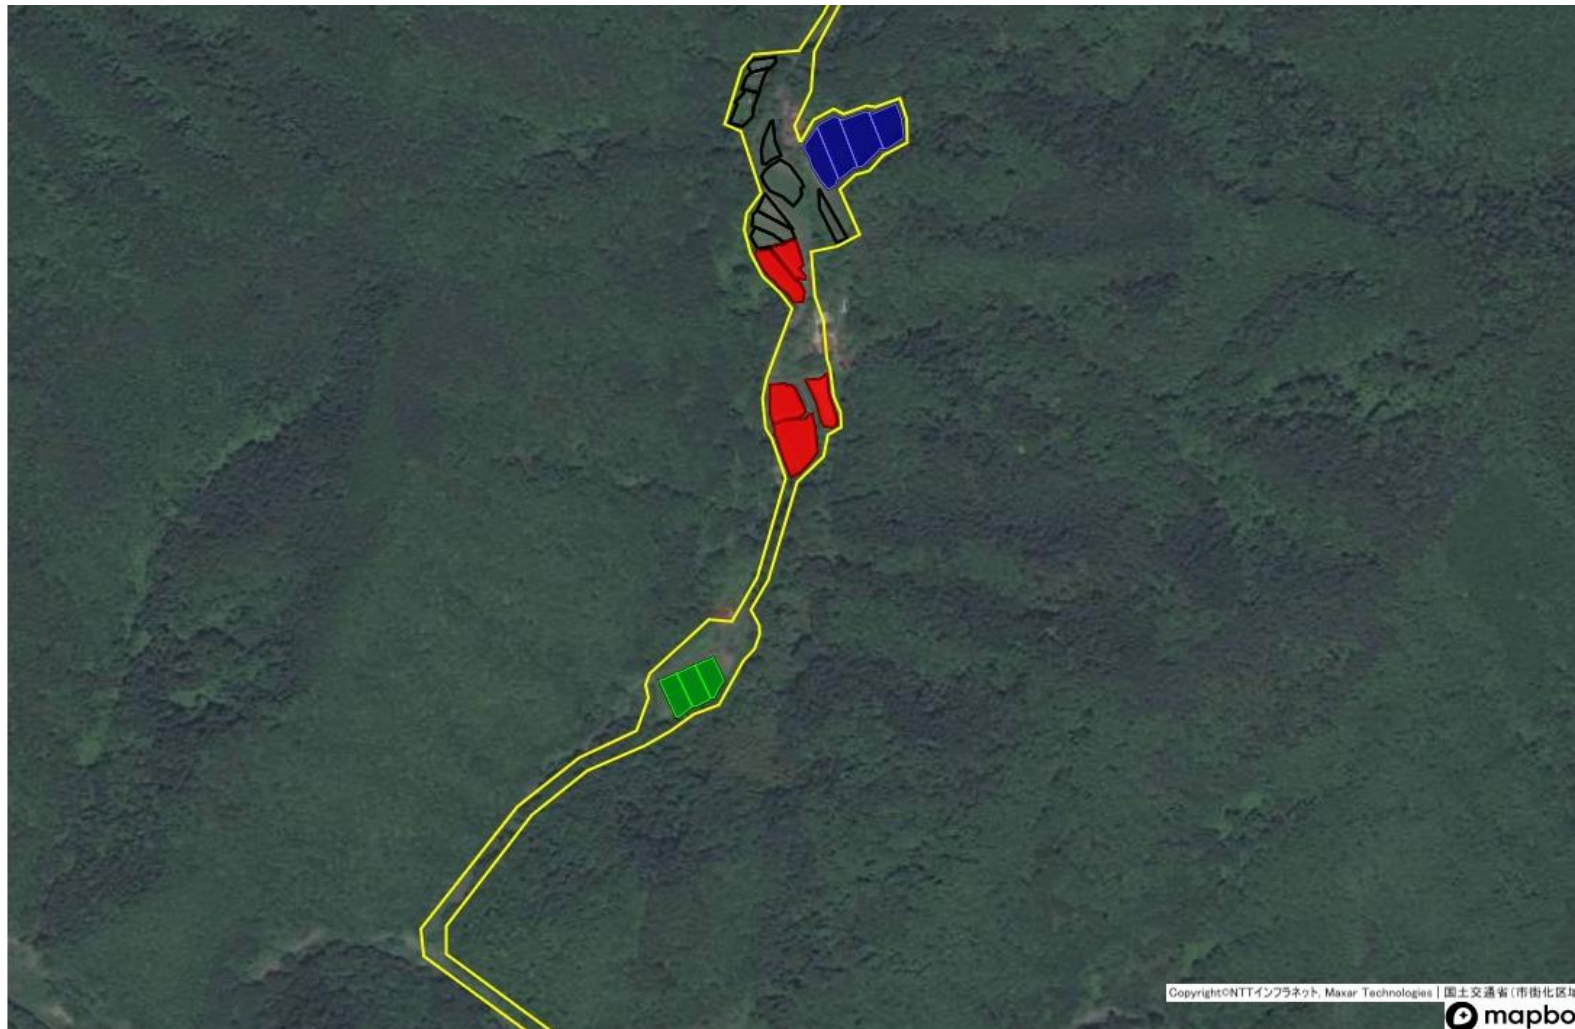

左鐙地域(上横道集落①)

【凡例】	
農地	耕作者
■	1
■	2
■	3
■	4
■	5
■	6
■	7
■	8
■	未定

■ 目標地図エリア

左鐙地域(上横道集落②)

【凡例】	
農地	耕作者
■	1
■	2
■	3
■	4
■	5
■	6
■	7
■	8
■	未定

■ 目標地図エリア

左鐙地域(上横道集落③)

【凡例】	
農地	耕作者
	1
	2
	3
	4
	5
	6
	7
	8
	未定

目標地図エリア

左鐙地域(上横道集落④)

【凡例】	
農地	耕作者
■	1
■	2
■	3
■	4
■	5
■	6
■	7
■	8
■	未定

■ 目標地図エリア

左鐙地域(下横道集落)

【凡例】	
農地	耕作者
■	9
■	10
■	22
黒枠	未定

■ 目標地図エリア

左鏡地域(一ノ谷集落①)

【凡例】	
農地	耕作者
■	10
■	11
■	12
■	未定

■ 目標地図エリア

左鏡地域(一ノ谷集落②)

【凡例】	
農地	耕作者
■	10
■	11
■	13
■	14
■	15
■	未定

■ 目標地図エリア

左鍔地域(左鍔集落)

【凡例】	
農地	耕作者
	16
	17
	18
	19
	20
	21
	22
	23
	24
	25
	26
	27
	28
	29
	30
	31
	未定

目標地図エリア