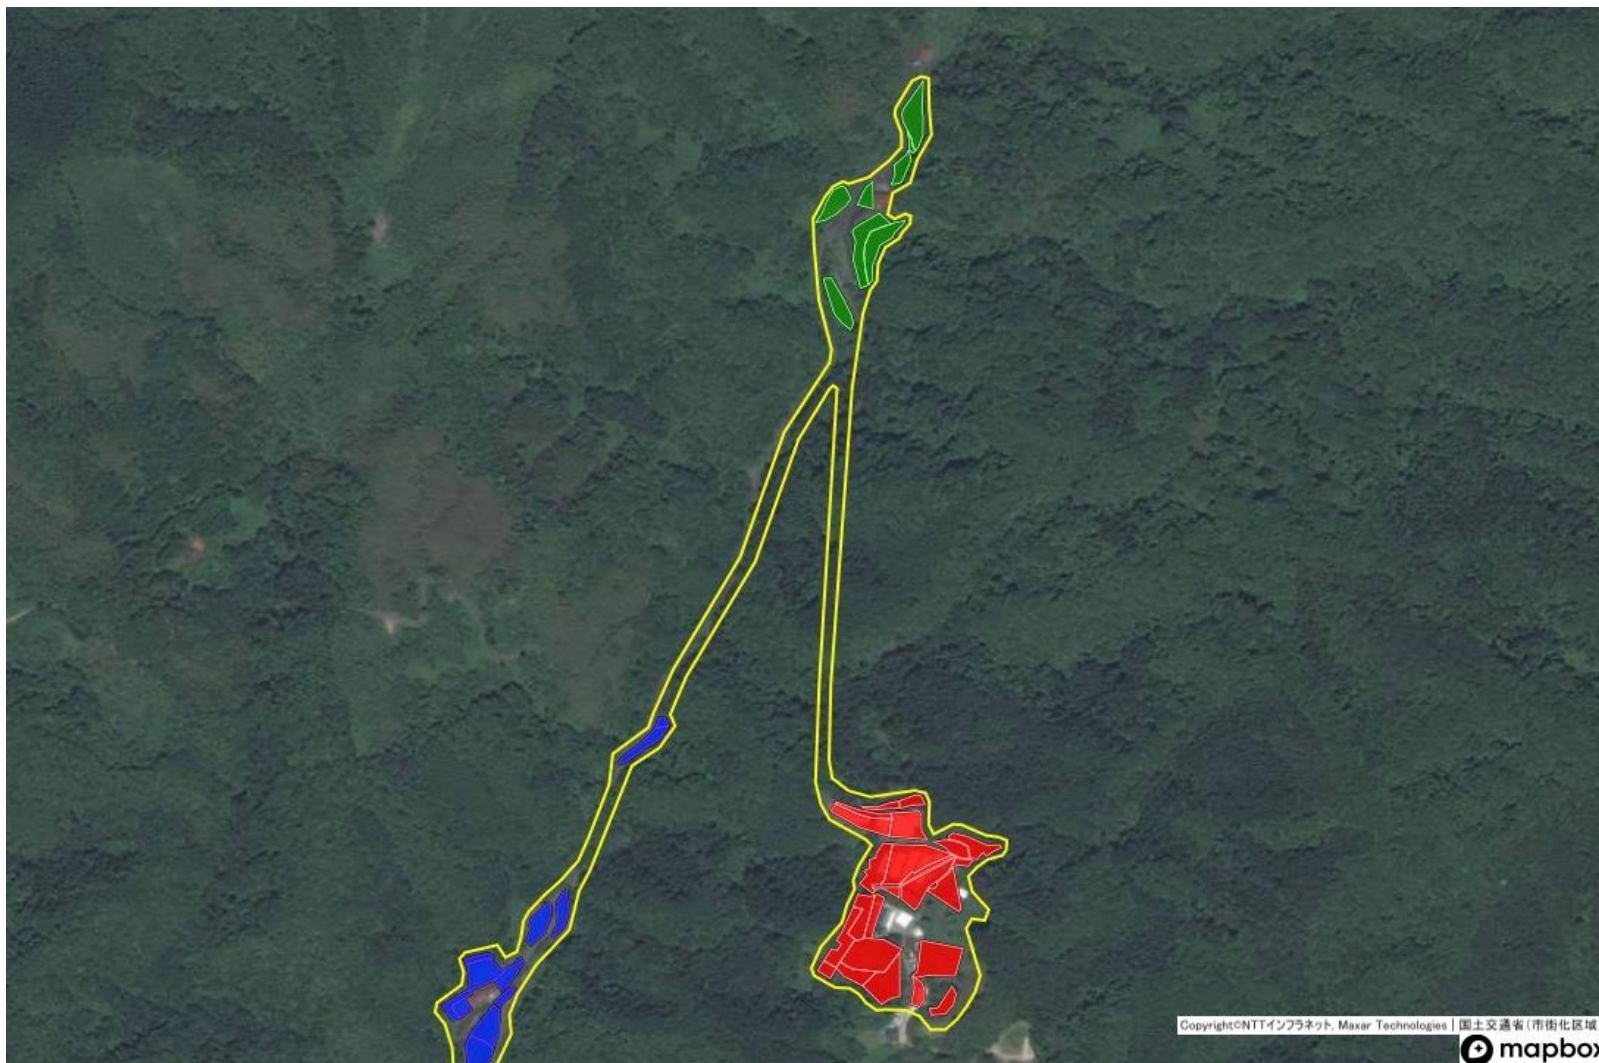

目標地図エリア

左鐙地域(上横道集落④)

【凡例】	
農地	耕作者
■	1
■	2
■	3
■	4
■	5
■	6
■	7
■	8
■	未定

■ 目標地図エリア

左鐙地域(下横道集落)

【凡例】	
農地	耕作者
■	9
■	10
■	22
黒枠	未定

■ 目標地図エリア

左鏡地域(一ノ谷集落①)

【凡例】	
農地	耕作者
■	10
■	11
■	12
■	未定

■ 目標地図エリア

左鏡地域(一ノ谷集落②)

【凡例】	
農地	耕作者
■	10
■	11
■	13
■	14
■	15
■	未定

■ 目標地図エリア

左鍔地域(左鍔集落)

【凡例】	
農地	耕作者
	16
	17
	18
	19
	20
	21
	22
	23
	24
	25
	26
	27
	28
	29
	30
	31
	未定

目標地図エリア