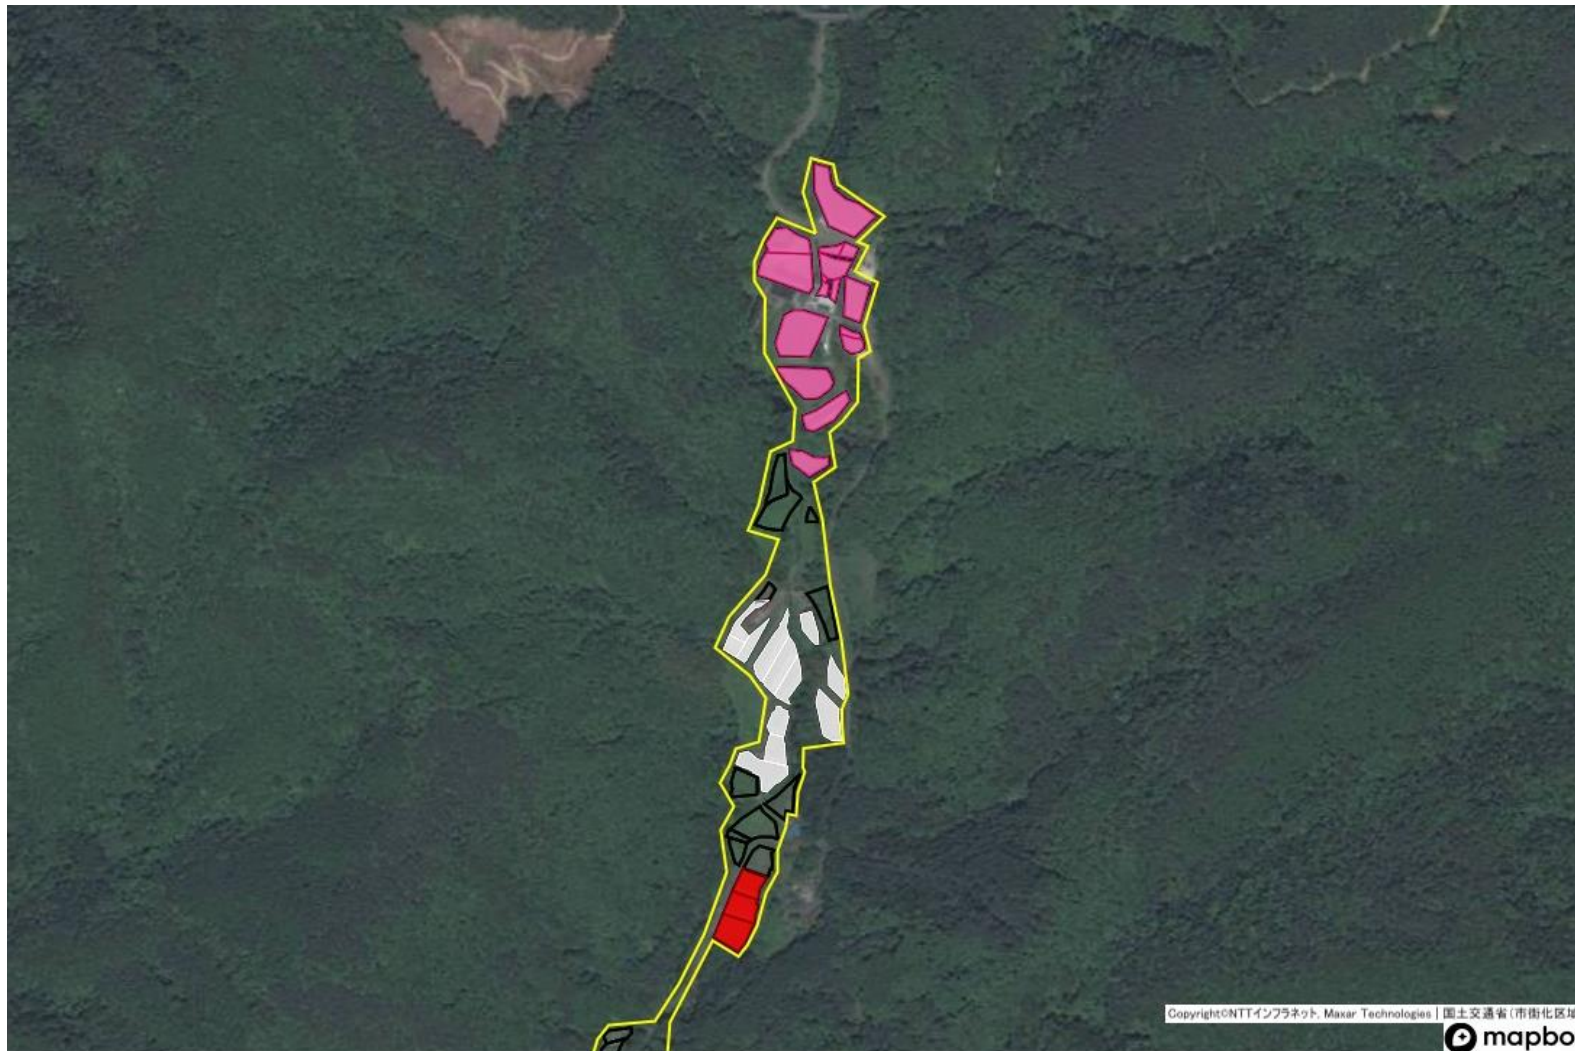

左鐙地域(上横道集落①)

【凡例】	
農地	耕作者
■	1
■	2
■	3
■	4
■	5
■	6
■	7
■	8
■	未定

■ 目標地図エリア

左鐙地域(上横道集落②)

【凡例】	
農地	耕作者
■	1
■	2
■	3
■	4
■	5
■	6
■	7
■	8
■	未定

■ 目標地図エリア

左鐙地域(上横道集落③)

【凡例】	
農地	耕作者
	1
	2
	3
	4
	5
	6
	7
	8
	未定

目標地図エリア

左鐙地域(上横道集落④)

【凡例】	
農地	耕作者
■	1
■	2
■	3
■	4
■	5
■	6
■	7
■	8
■	未定

■ 目標地図エリア

左鐙地域(下横道集落)

【凡例】	
農地	耕作者
■	9
■	10
■	22
黒枠	未定

■ 目標地図エリア

左鏡地域(一ノ谷集落①)

【凡例】	
農地	耕作者
■	10
■	11
■	12
■	未定

■ 目標地図エリア

左鏡地域(一ノ谷集落②)

【凡例】	
農地	耕作者
■	10
■	11
■	13
■	14
■	15
■	未定

■ 目標地図エリア

左鍔地域(左鍔集落)

【凡例】	
農地	耕作者
	16
	17
	18
	19
	20
	21
	22
	23
	24
	25
	26
	27
	28
	29
	30
	31
	未定

目標地図エリア