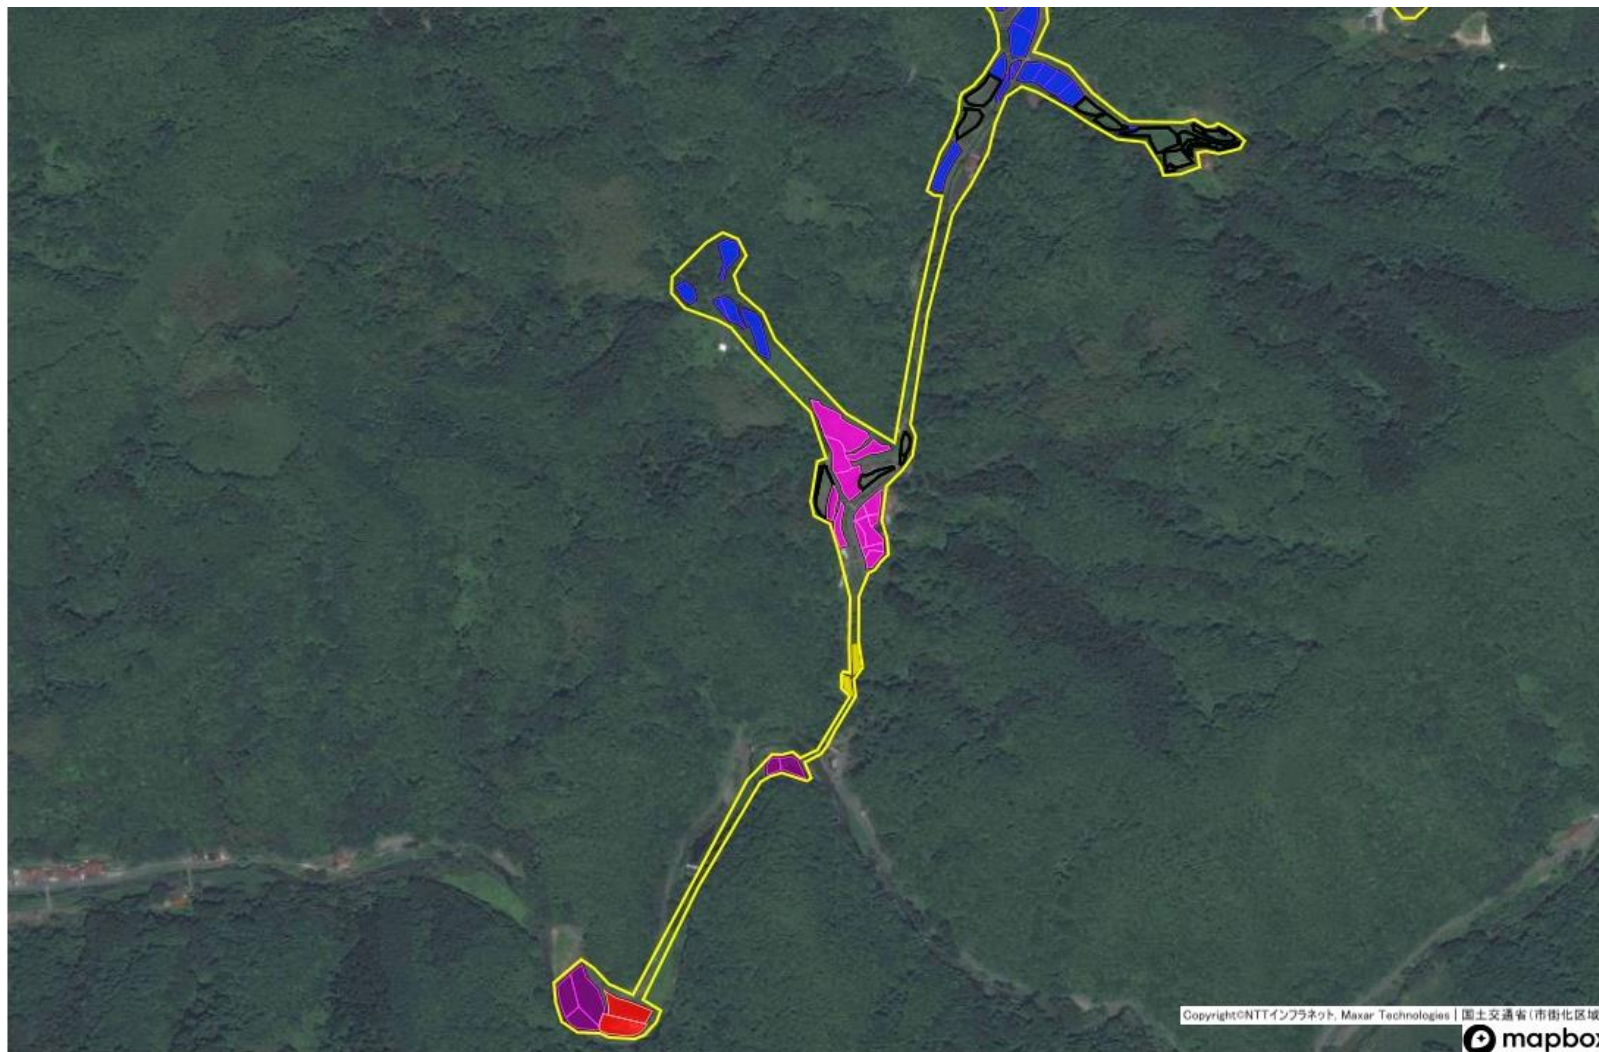

目標地図エリア

左鐙地域(上横道集落④)

【凡例】	
農地	耕作者
■	1
■	2
■	3
■	4
■	5
■	6
■	7
■	8
■	未定

■ 目標地図エリア

左鐙地域(下横道集落)

【凡例】	
農地	耕作者
■	9
■	10
■	22
黒枠	未定

■ 目標地図エリア

左鏡地域(一ノ谷集落①)

【凡例】	
農地	耕作者
■	10
■	11
■	12
■	未定

■ 目標地図エリア

左鏡地域(一ノ谷集落②)

【凡例】	
農地	耕作者
■	10
■	11
■	13
■	14
■	15
■	未定

■ 目標地図エリア

左鍔地域(左鍔集落)

【凡例】	
農地	耕作者
	16
	17
	18
	19
	20
	21
	22
	23
	24
	25
	26
	27
	28
	29
	30
	31
	未定

目標地図エリア