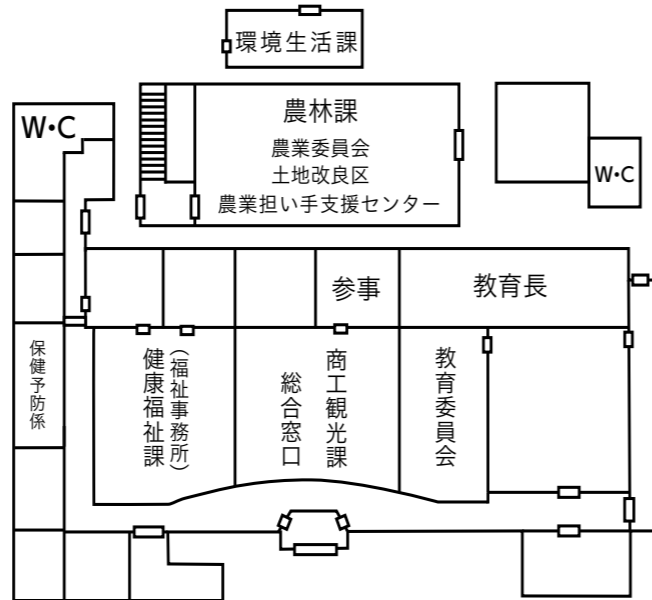

平成25年4月1日より、「つわの暮らし推進課」と「健康福祉課」が設置されています。また、これまで教育委員会に配置されていた津和野高校支援係が「つわの暮らし推進課」へ、津和野庁舎での総合窓口業務が商工観光課へそれぞれ移管されています。

津和野庁舎

環境生活課 ☎ 72-0309 参事兼課長 長 嶺 雄 二 主査 益 成 安 廣 課長補佐 竹 内 誠 小 藤 信 行 石 川 卓 弥 川 崎 優 一 岸 田 浩 明 永 田 達 哉		健康福祉課 ☎ 72-0651 課長 齋 藤 等 課長補佐 渡 邊 寛 夫 課長補佐 中 村 博 己 課長補佐 佐 々 井 将 利 課長補佐 村 田 隆 昭 課長補佐 土 井 泰 一 中 田 紀 子 岸 田 道 治 植 田 直 樹 須 川 寿 賀 子 柳 井 宏 樹 倉 木 翔 史 小 柴 陽 介 小 山 恵 美 石 川 慎 太 朗 村 上 あ ゆ み 河 野 雅 美 石 川 千 絵 西 藤 絢 子 田 中 美 里 櫻 下 緑	
農林課 ☎ 72-0653 課長 久 保 陸 夫 主査 羽 多 野 寿 子 課長補佐 桑 原 正 勝 村 上 久 富 阿 部 光 博 三 浦 香 織 椿 利 昭 小 野 克 仁		農林課 農業委員会 土地改良区 農業担い手支援センター 参事 教育長 保健予防係 (福祉事務所) 健康福祉課 総合窓口 商工観光課 教育委員会	
農林課 ☎ 72-0653 課長 久 保 陸 夫 主査 羽 多 野 寿 子 課長補佐 桑 原 正 勝 村 上 久 富 阿 部 光 博 三 浦 香 織 椿 利 昭 小 野 克 仁		農林課 農業委員会 土地改良区 農業担い手支援センター 参事 教育長 保健予防係 (福祉事務所) 健康福祉課 総合窓口 商工観光課 教育委員会	
農業担い手支援センター 課長補佐 宮 内 秀 和 佐 伯 晃		農林課 農業委員会 土地改良区 農業担い手支援センター 参事 教育長 保健予防係 (福祉事務所) 健康福祉課 総合窓口 商工観光課 教育委員会	